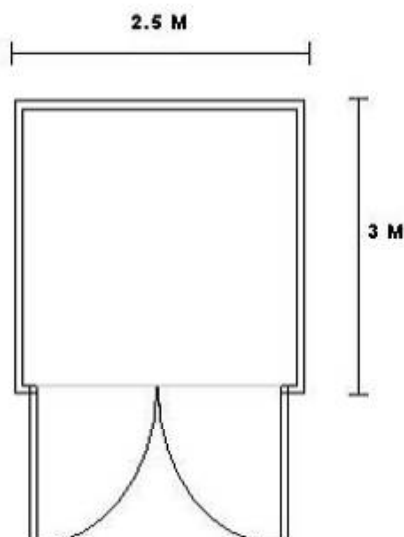

MODELO BODEGA 10 PIES

MODULO BODEGA CONTAINER 10 PIES
EN ESTRUCTURA NUEVA TIPO BODEGA
DE FABRICACION PROPIA.
DE FACIL TRANSPORTE Y UBICACION
PERMITIENDO DISTINTOS USOS Y
ALMACENAJES DIVERSOS.
SUS DOS PUERTAS FRONTALES
PROPORCIONAN MAXIMA COMODIDAD
EN LA CUSTODIA DE PRODUCTOS O
MAQUINARIA.

FICHA TECNICA

BODEGA 10 PIES

- MEDIDAS: LARGO 3 M. ANCHO 2,5 M. ALTO 2,5 M.
- FABRICACION EN PLANCHA DE ACERO PLEGADA.
- TECHO A DOS AGUAS.
- PUERTA DE ACCESO DOBLE HOJA CON MANILLA PORTA CANDADO.
- PISO DE TERCIADO PROTEGIDO CON IMPREGNANTE ANTI PUDRICION.
- PINTURA EXTERIOR E INTERIOR COLOR GRIS.